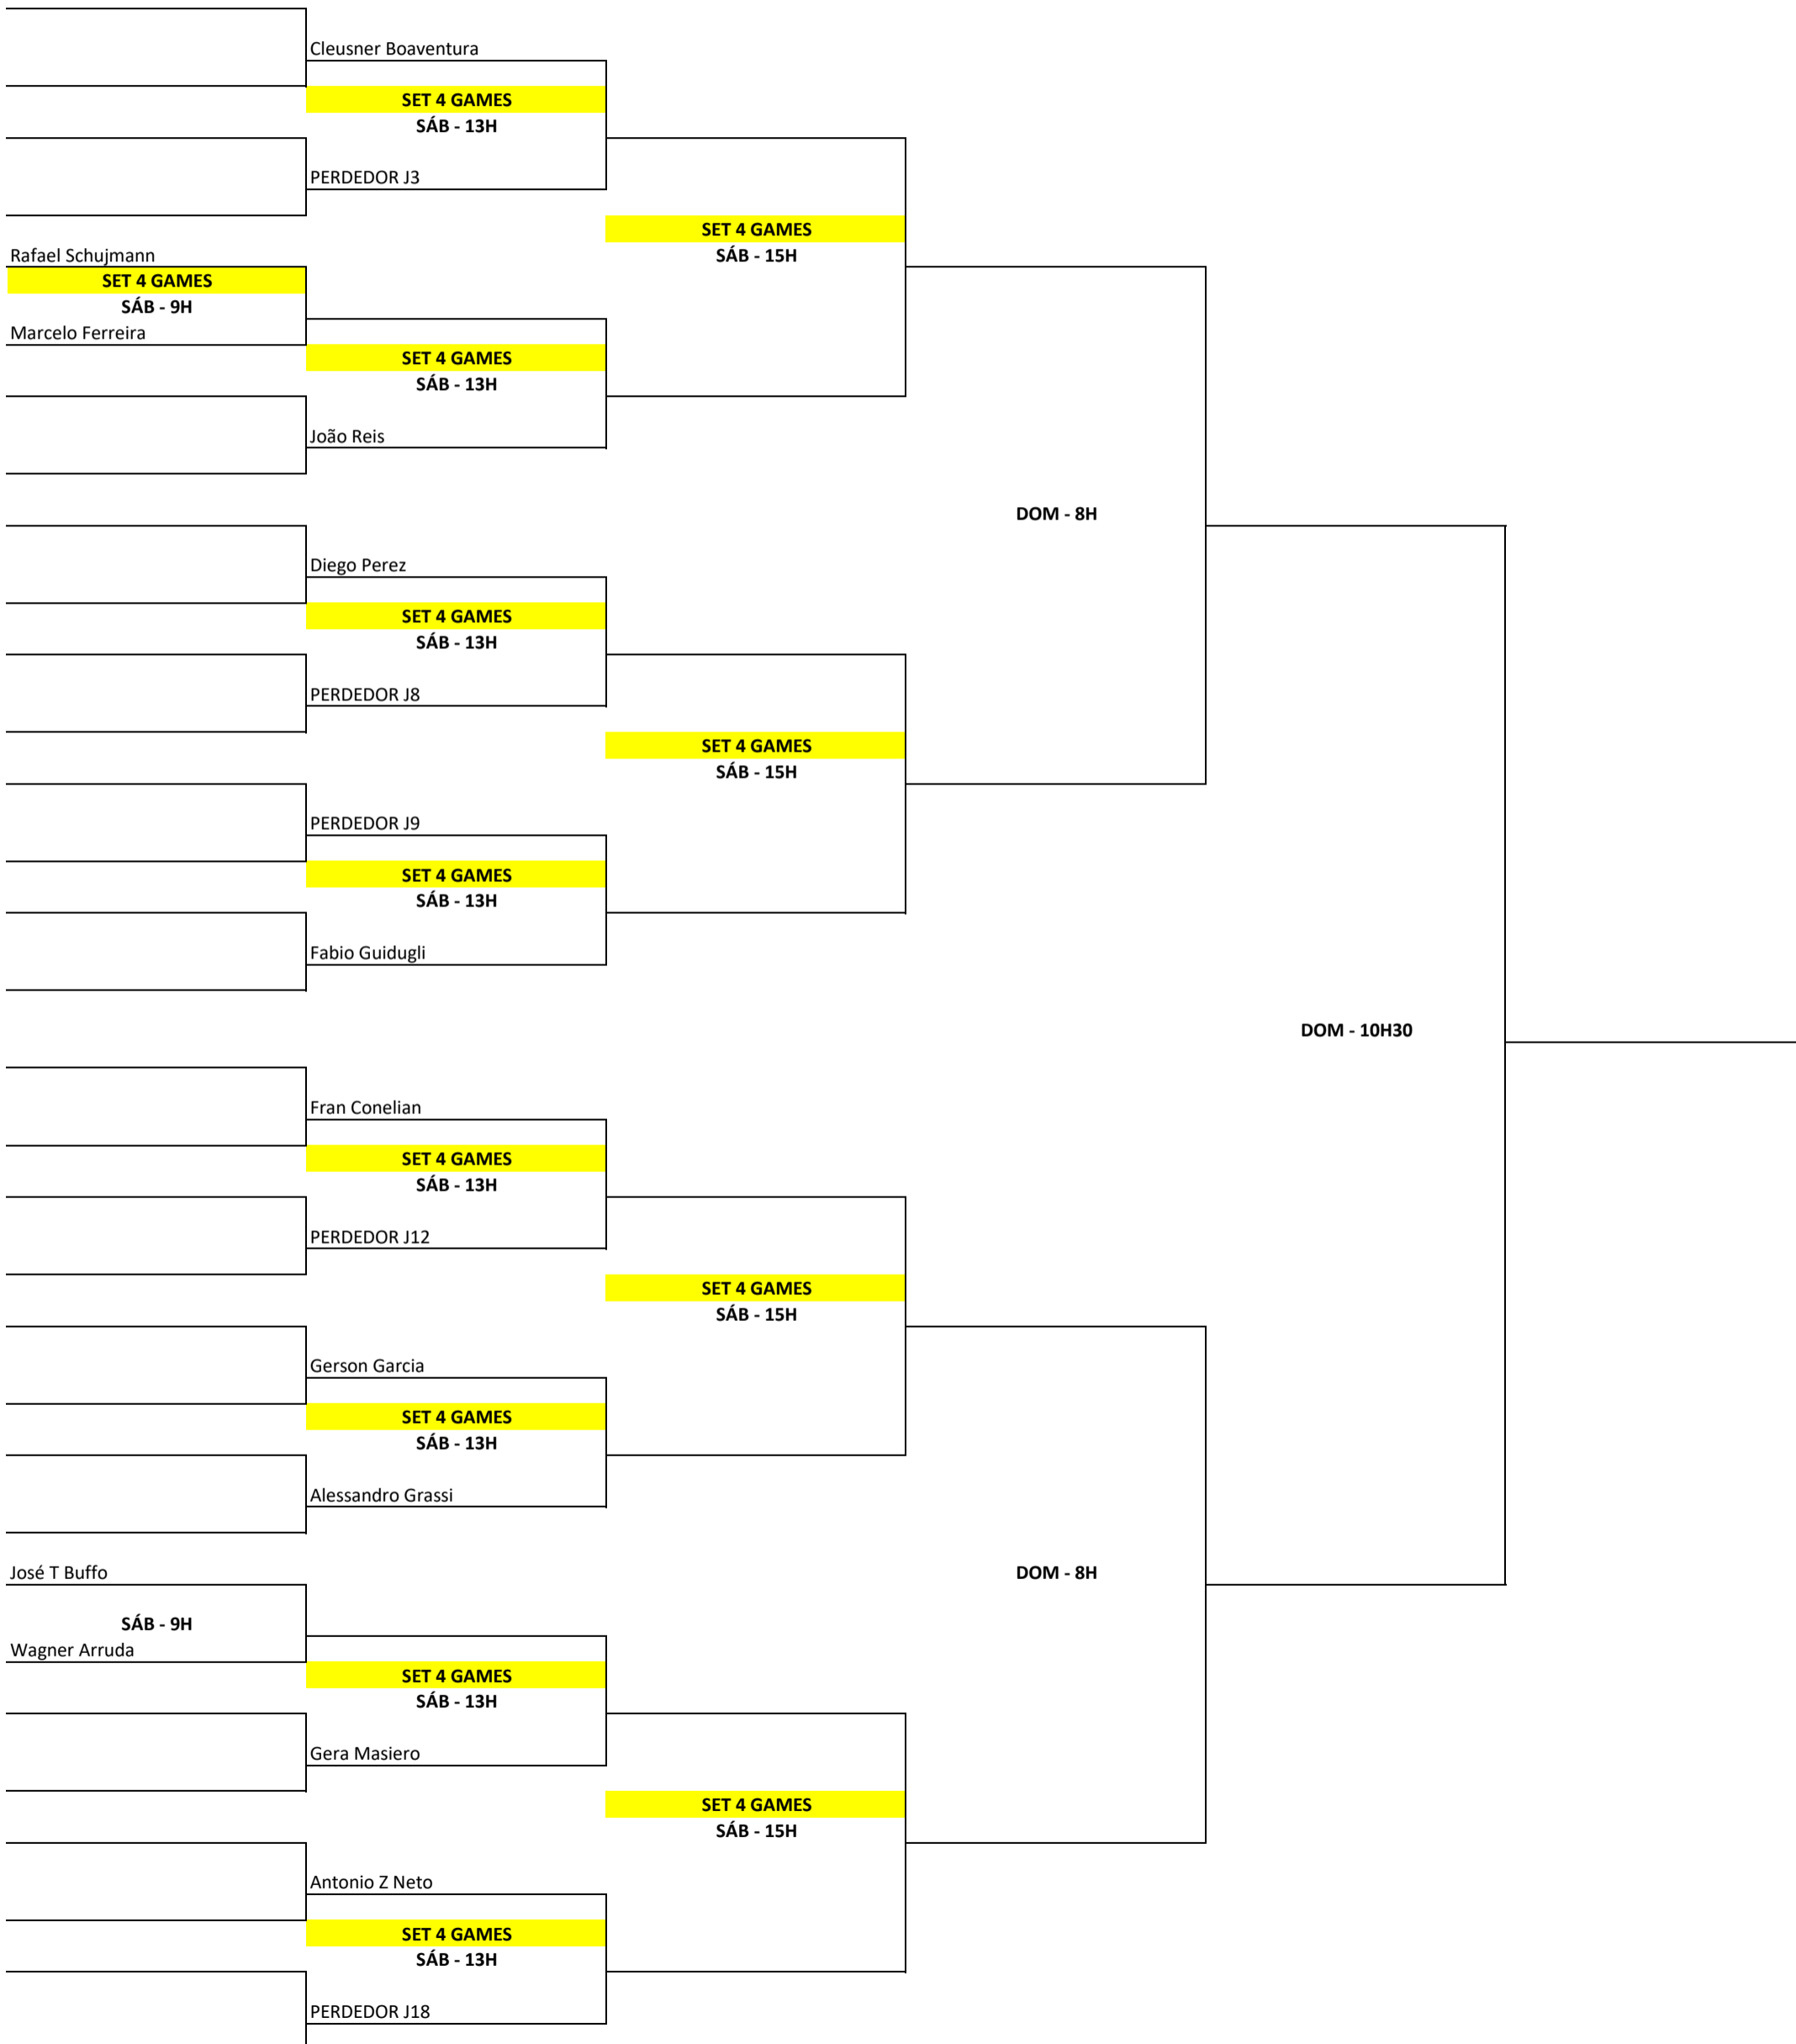

CLASSE/CATEGORIA: CLASSE B - MASCULINO - CHAVE 2