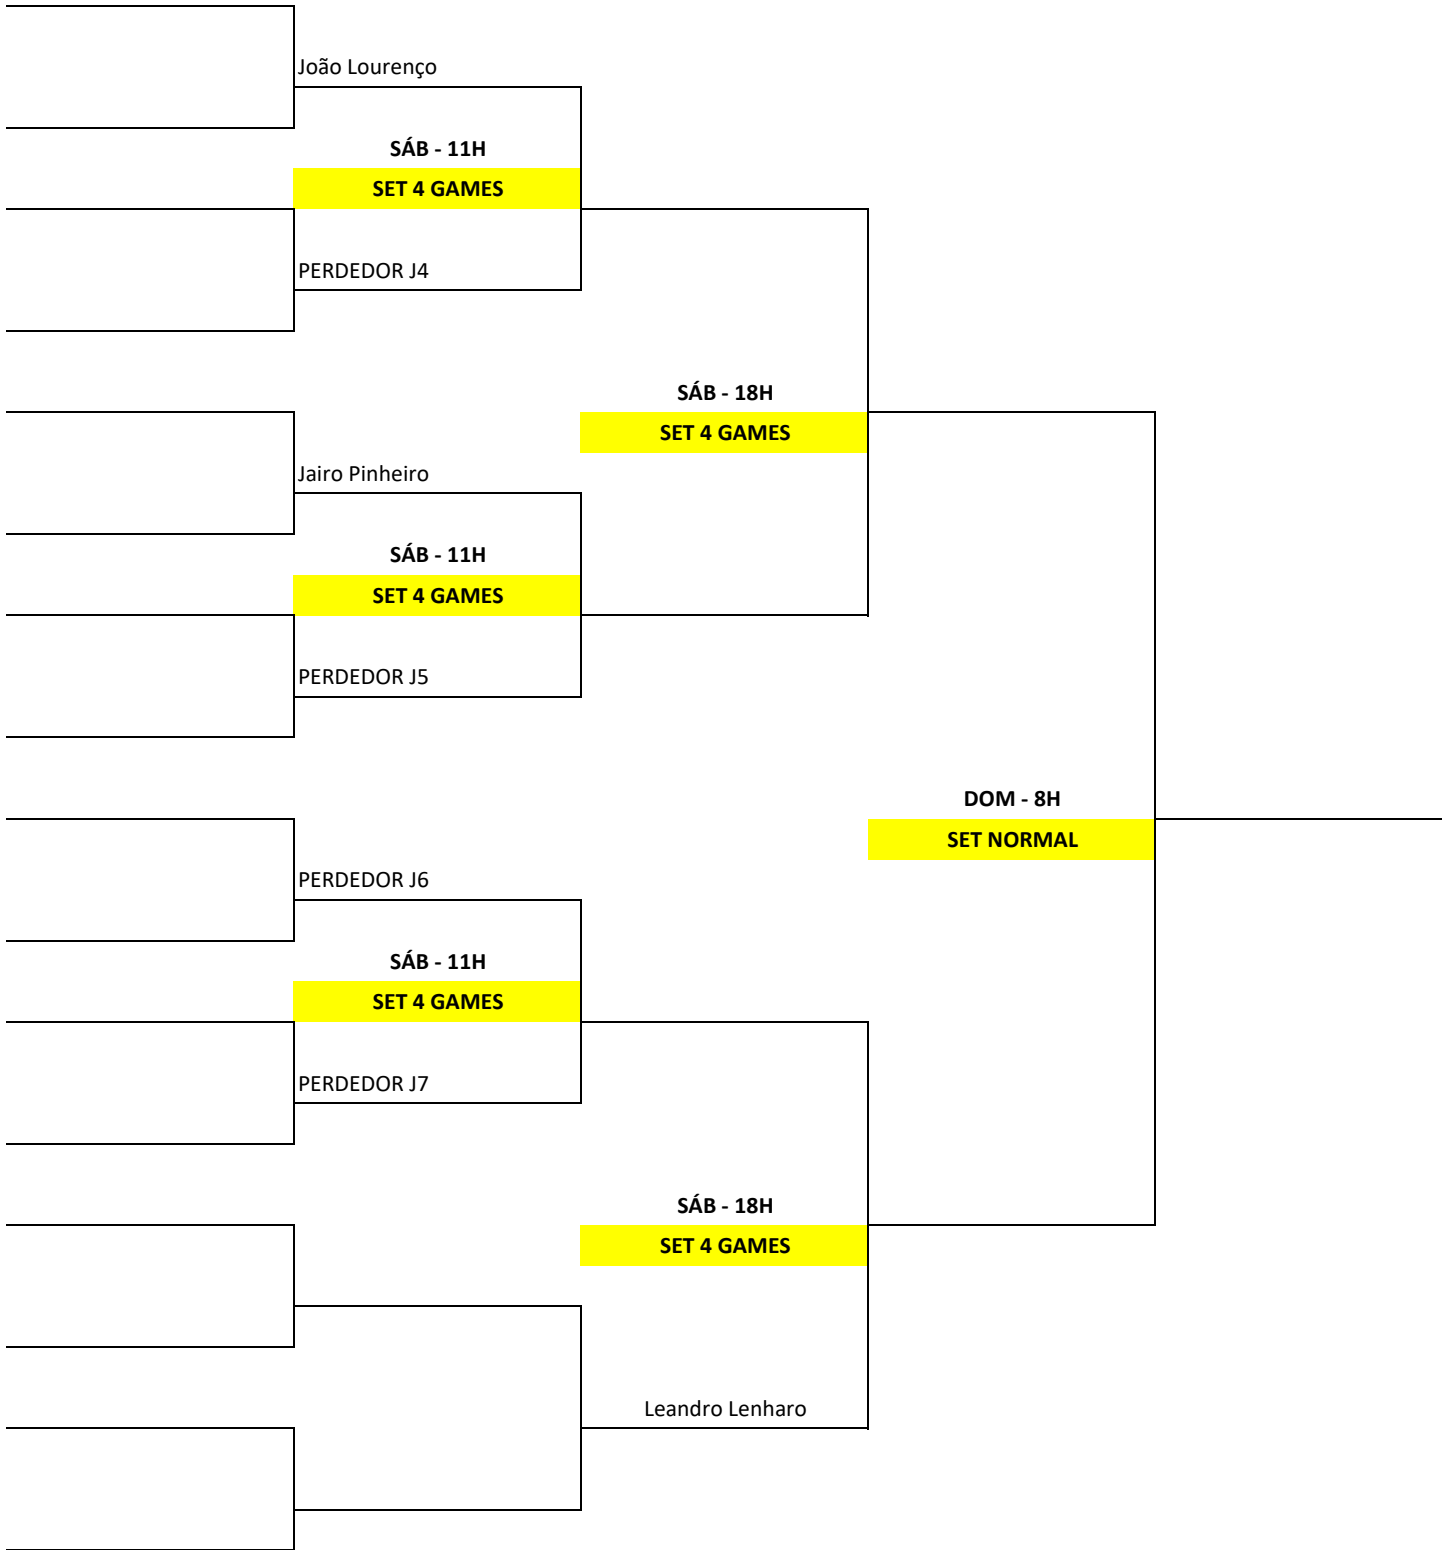

TORNEIO INTERNO DE  

**TÊNIS**  
 2021

CLASSE/CATEGORIA:

CLASSE INICIANTE - MASCULINO

**CLASSE/CATEGORIA:** **CLASSE INICIANTE - MASCULINO - CHAVE 2**

CLASSE/CATEGORIA:

CLASSE A - MASCULINO

Lipe