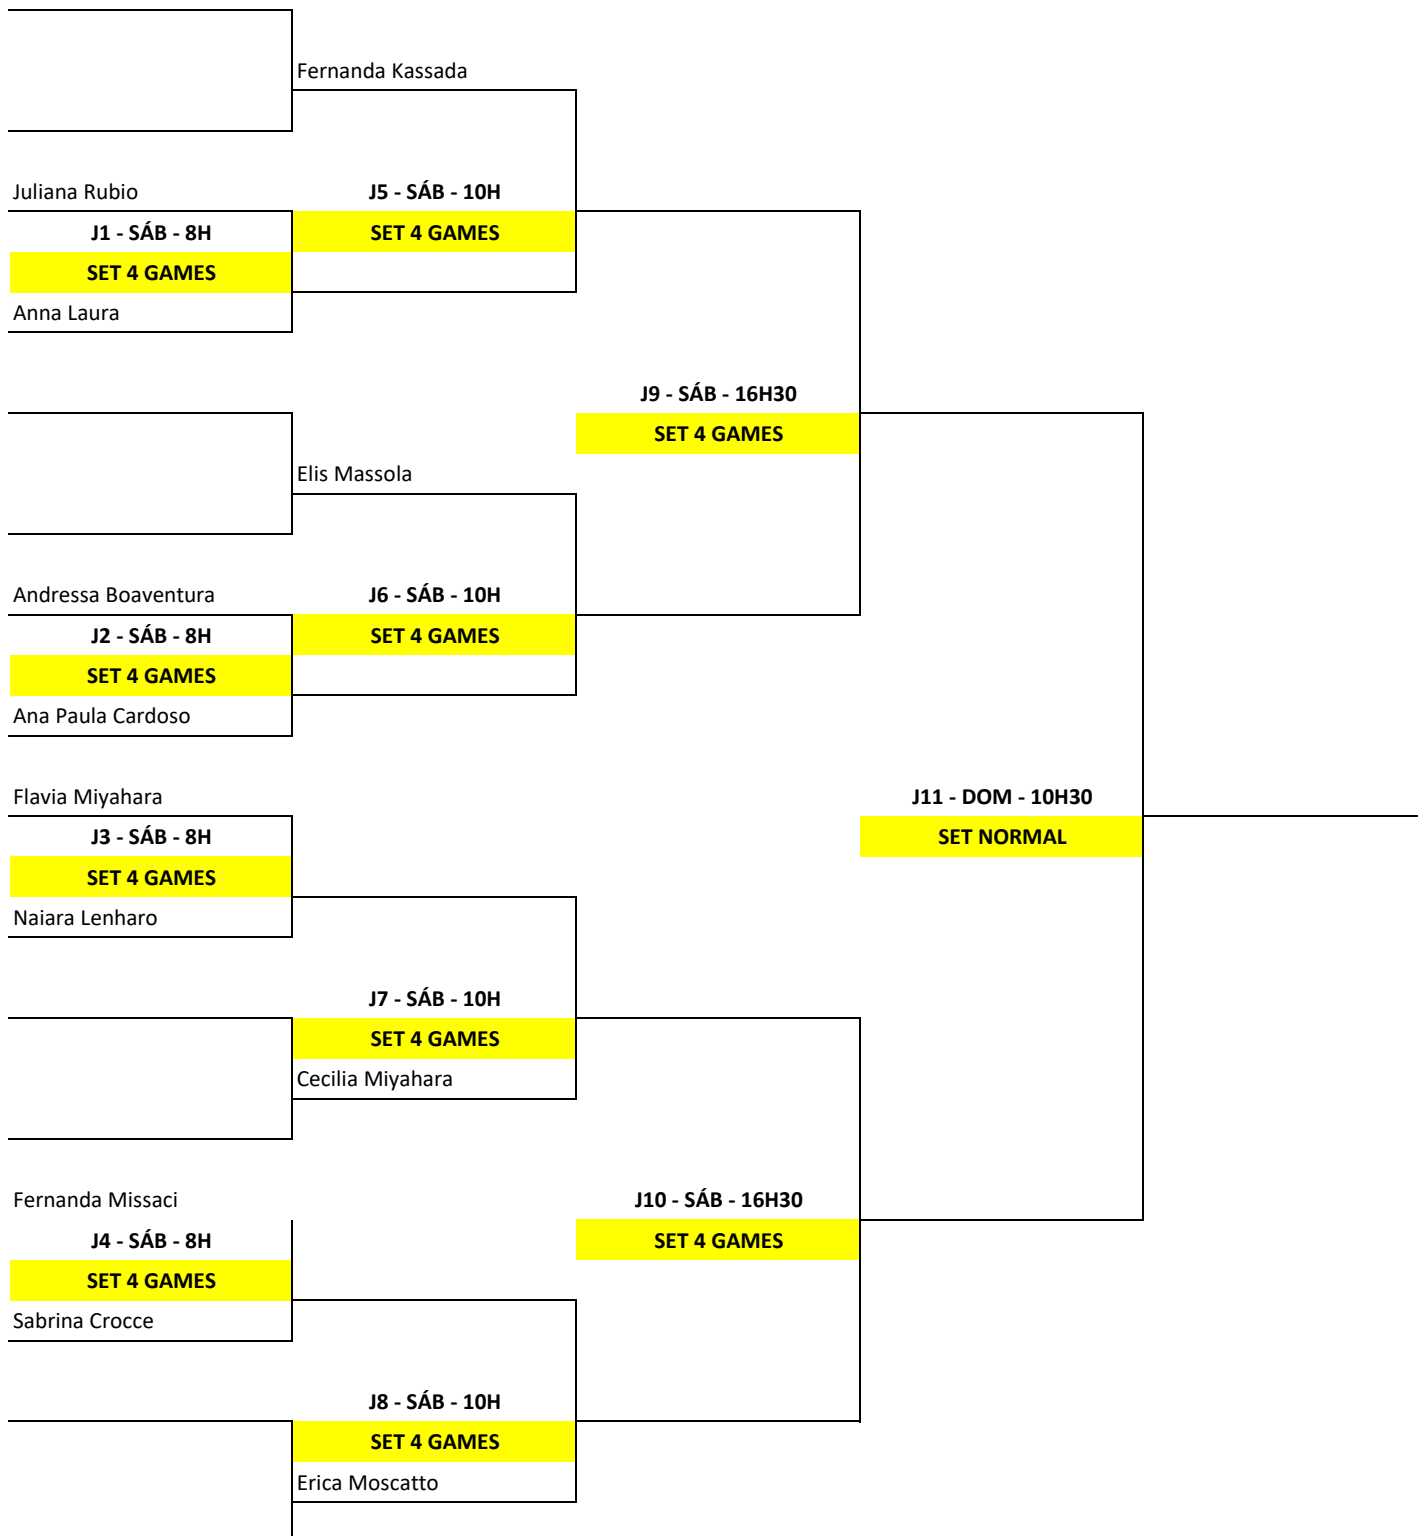

CLASSE/CATEGORIA:

CLASSE INICIANTE - FEMININO