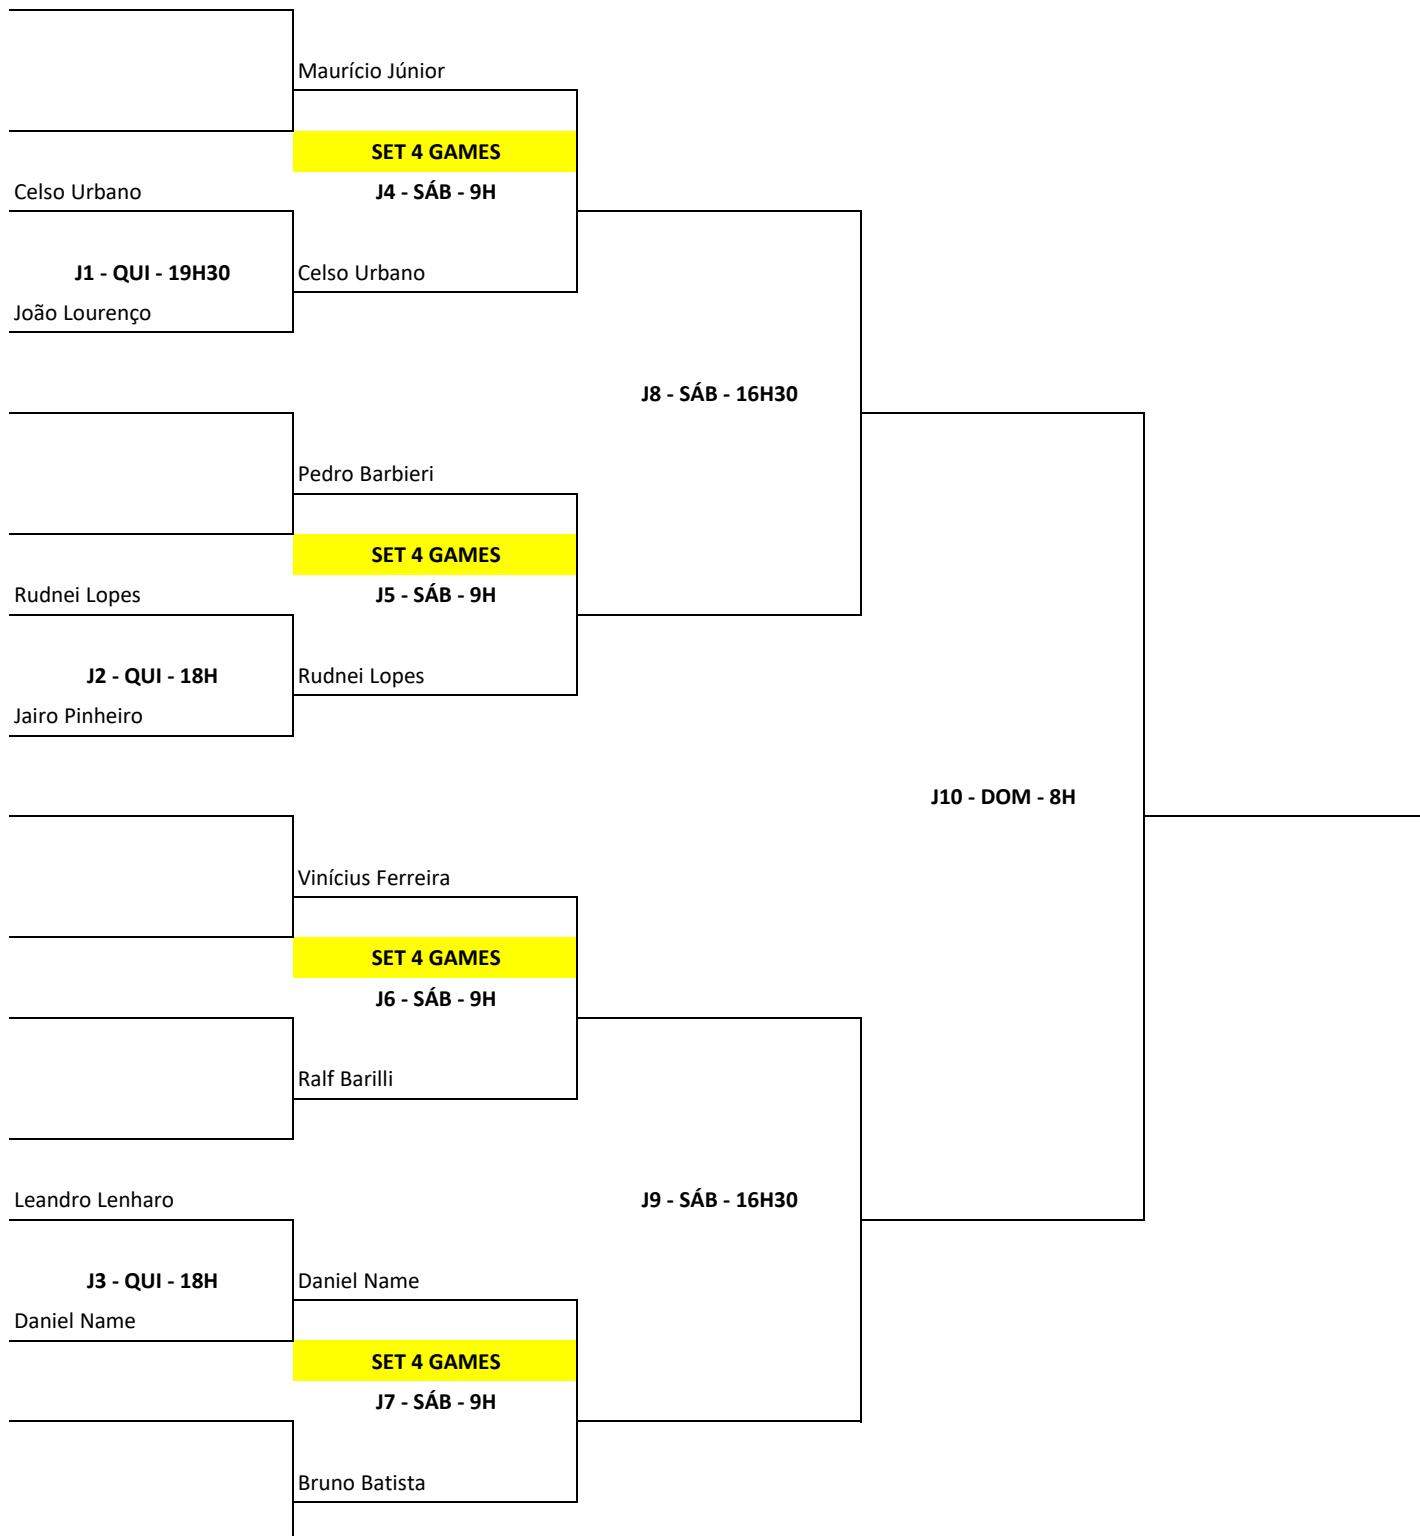

TORNEIO INTERNO DE  

**TÊNIS**  
 2021

CLASSE/CATEGORIA:

CLASSE INICIANTE - MASCULINO

**CLASSE/CATEGORIA:** **CLASSE INICIANTE - MASCULINO - CHAVE 2**

CLASSE/CATEGORIA:

CLASSE A - MASCULINO

Lipe