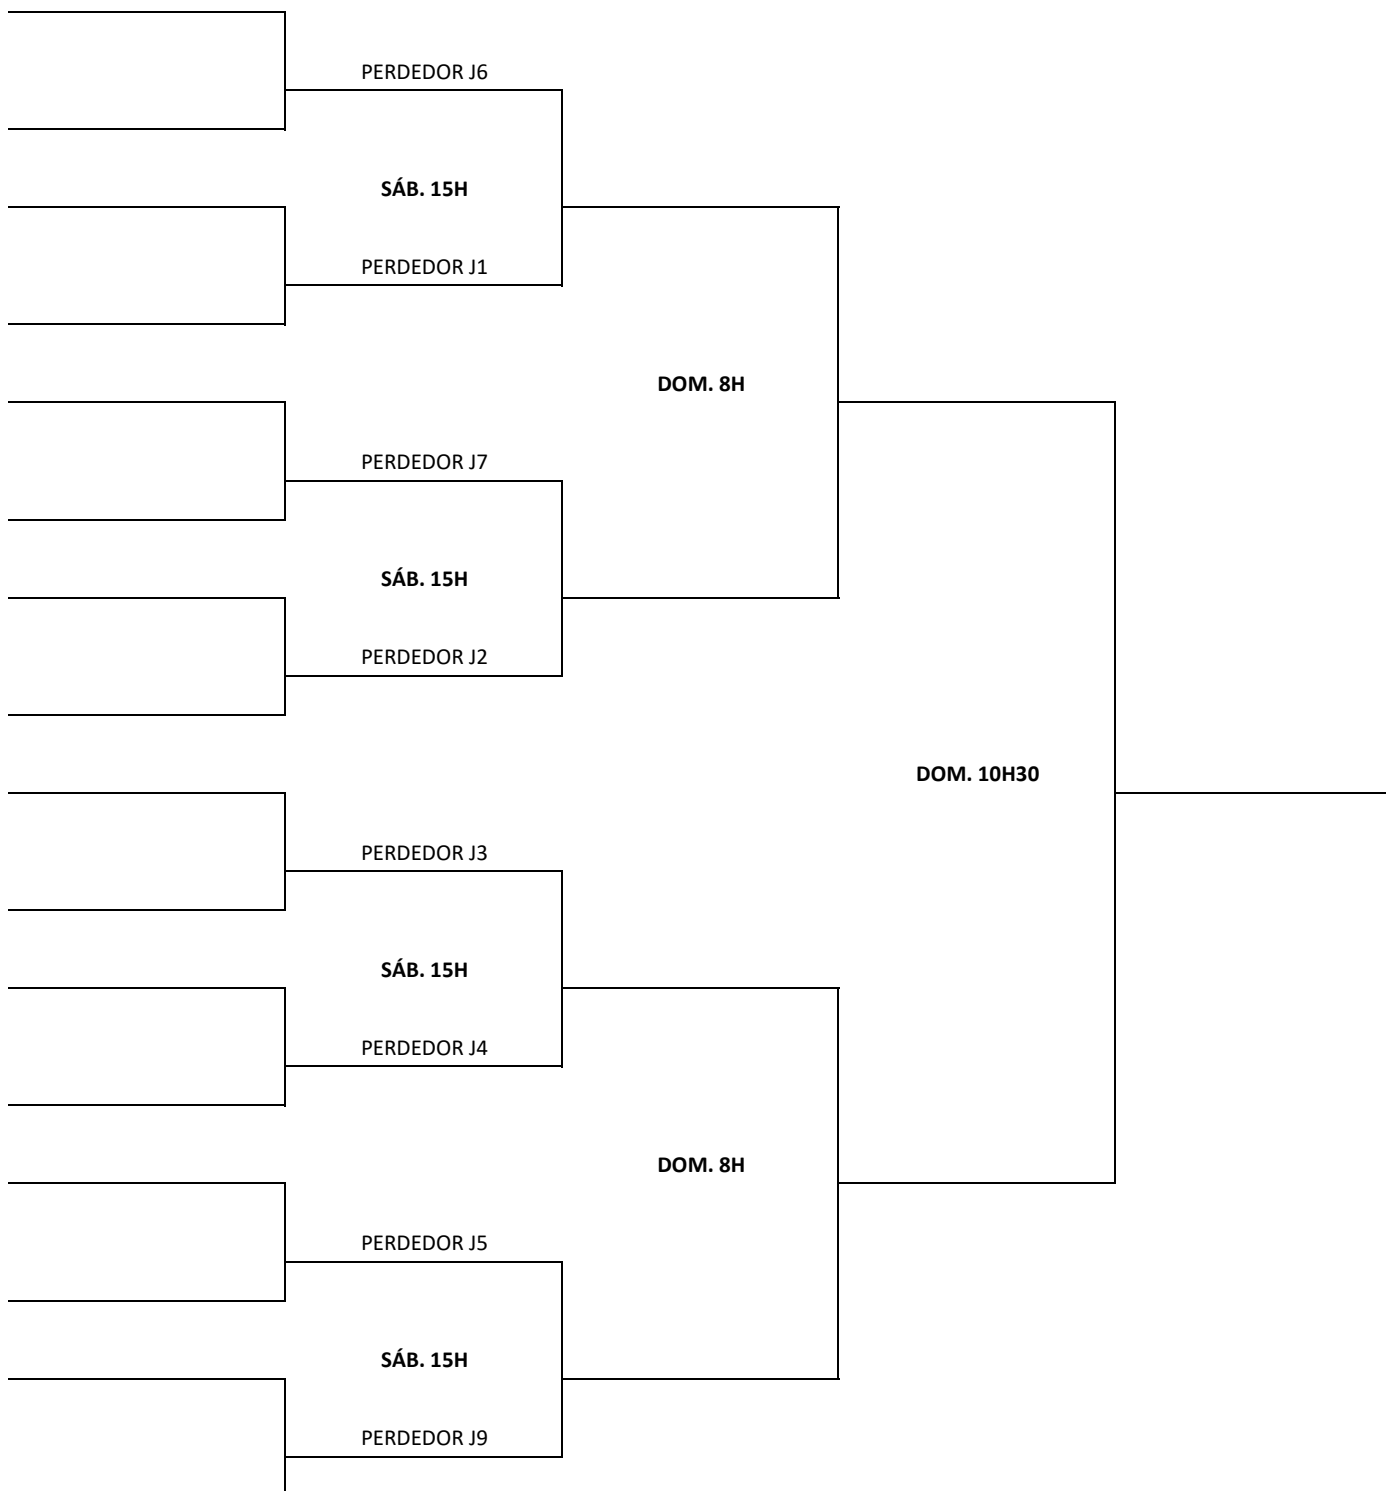

CLASSE/CATEGORIA: **CLASSE B - DUPLAS - MASCULINO - CHAVE 2**