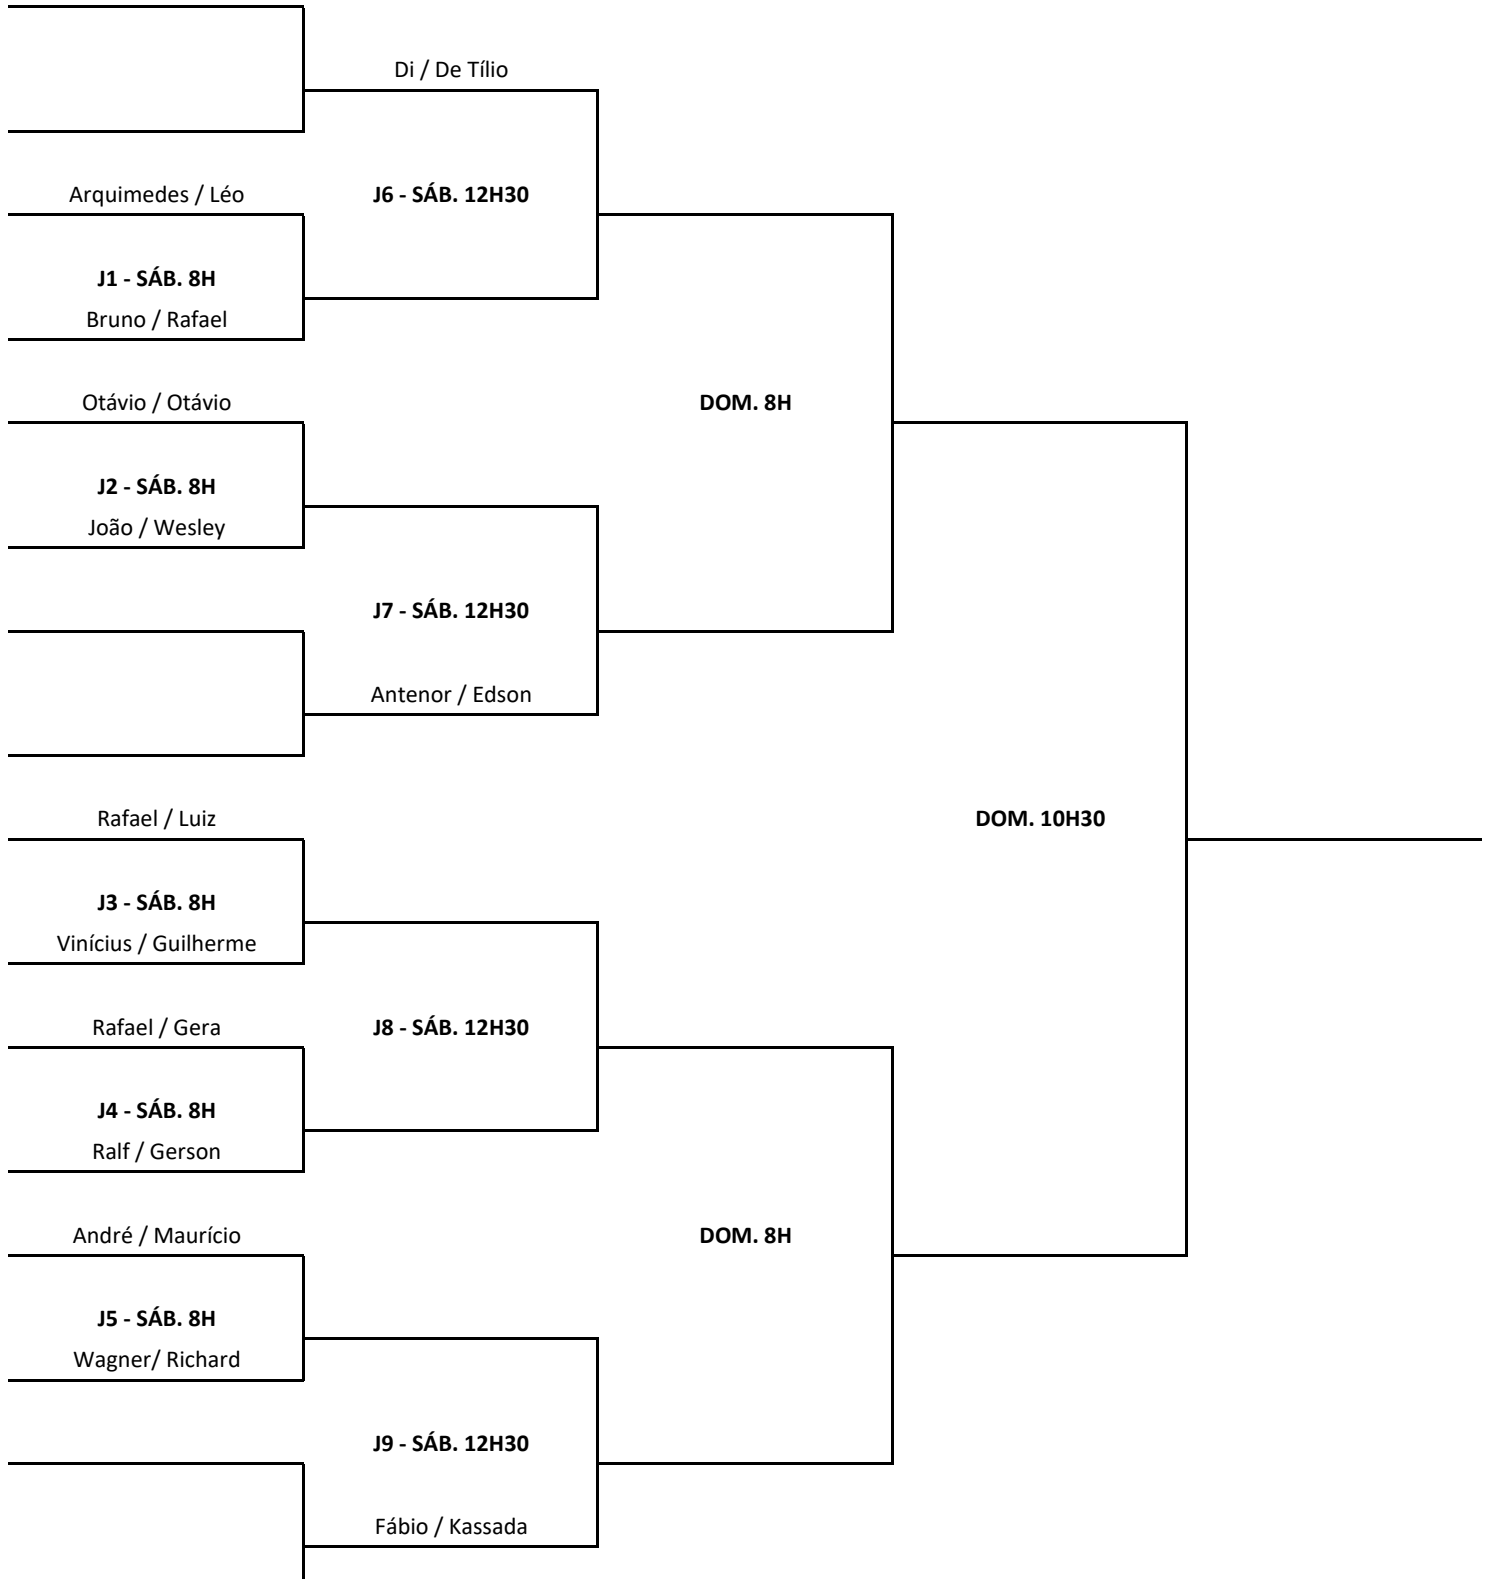

CLASSE/CATEGORIA:

CLASSE B - DUPLAS - MASCULINO